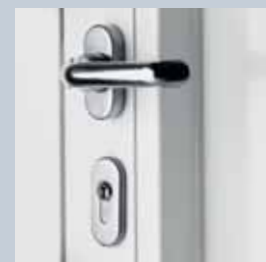

## Extra uitrusting

Roestvrijstalen  
binnenhandgreep met  
profielcilinderrozet

Elektrische deur opener

Afgeronde omraming  
aan buitenzijde

Roestvrijstalen sokkel  
voor voordeur en zijdeel

**Ontdek de Hörmann kwaliteit**