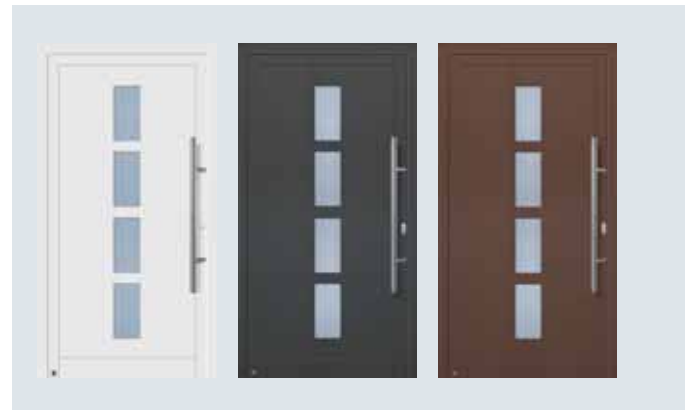

Hoogwaardig: met aluminium vulling

De geselecteerde motieven van de Hörmann Comfort deuren zijn ook leverbaar met een aluminium vulling van unieke kwaliteit (max. 1.150 x 2.250 mm). Deze deuren zijn aangeduid met een **A**. Bij de aluminium vulling kunt u kiezen tussen de kleuren wit, CH 703 (antraciet) en CH 607 (kastanjebruin).