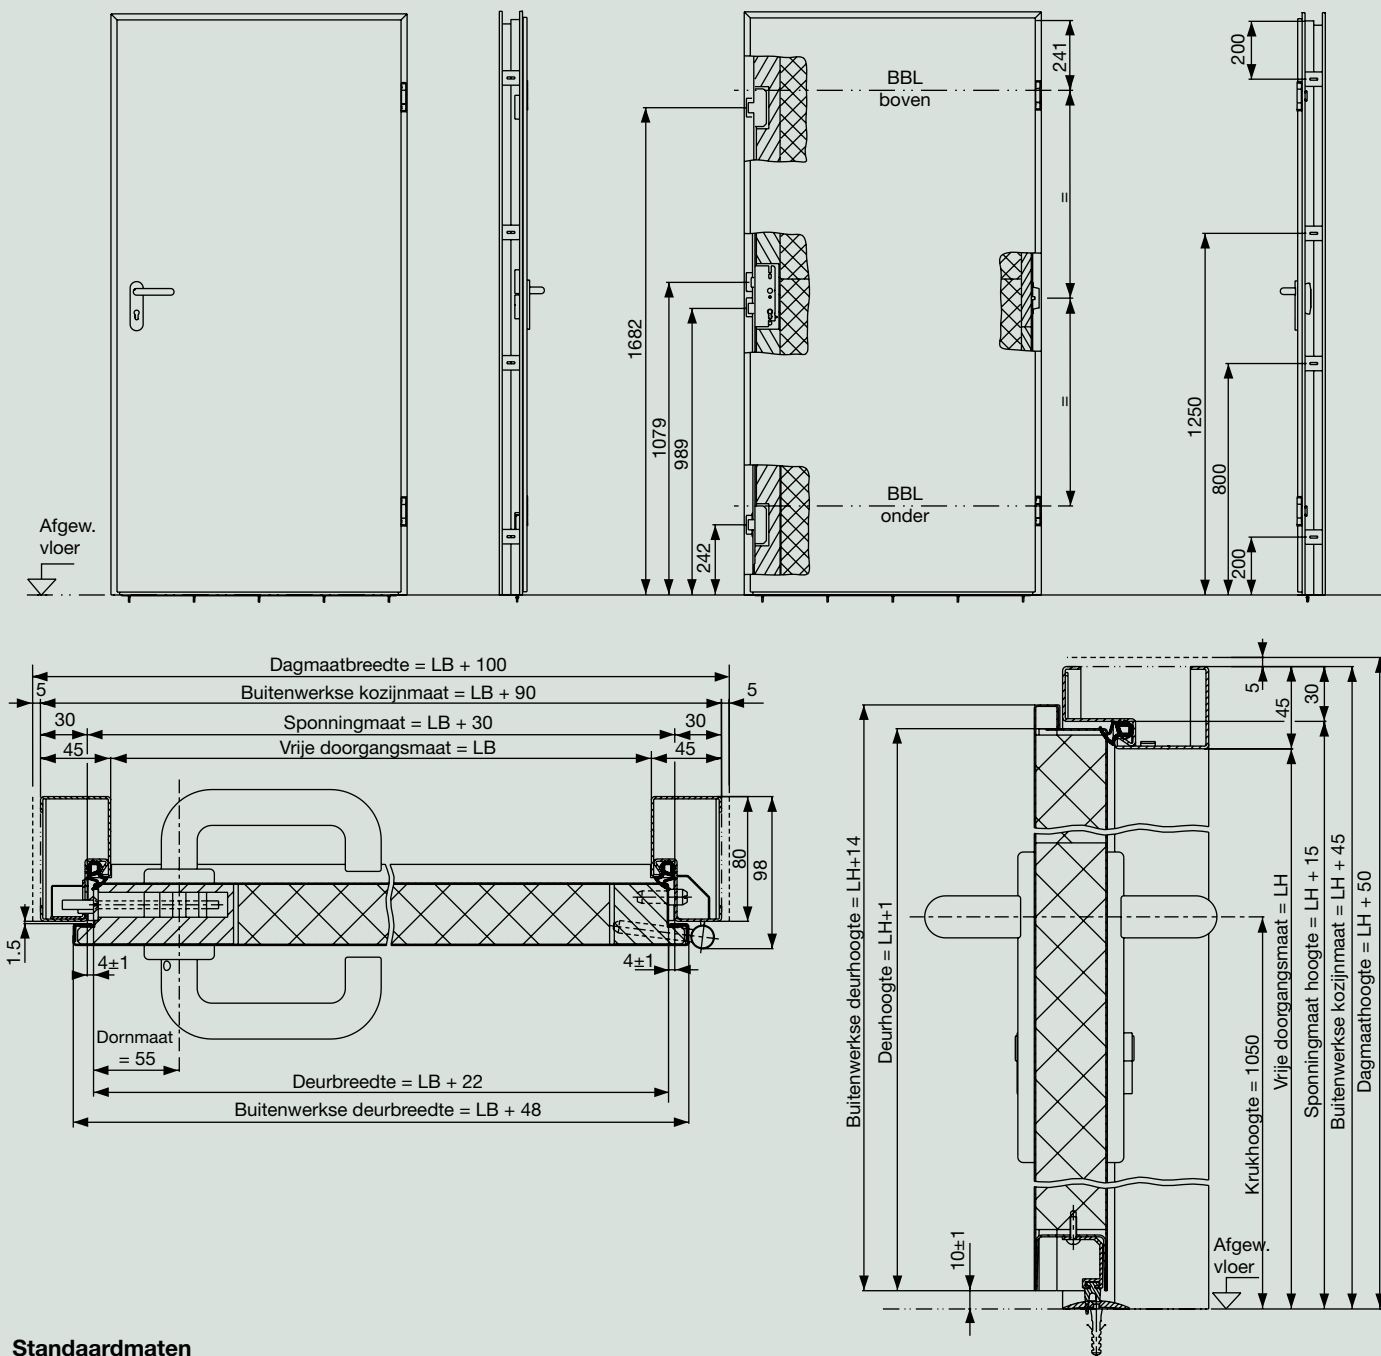

## Standaardmaten

Bestelmaten Kozijn Breedte x Hoogte	Vrije doorgangsmaten Breedte x Hoogte	Buitenmaten Kozijn Breedte x Hoogte	Dagmaten Breedte x Hoogte
830 x 2115	808 x 2098	898 x 2143	908 x 2148
880 x 2115	858 x 2098	948 x 2143	958 x 2148
930 x 2115	908 x 2098	998 x 2143	1008 x 2148
830 x 2215	808 x 2198	898 x 2243	908 x 2248
880 x 2215	858 x 2198	948 x 2243	958 x 2248
930 x 2215	908 x 2198	998 x 2243	1008 x 2248