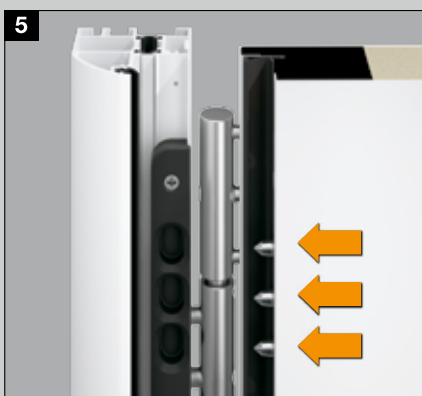

Beveiliging aan scharnierzijde

Het is belangrijk dat u zich in uw eigen huis veilig voelt. Daarom is uw Thermo46- / Thermo65-deur aan scharnierzijde extra beveiligd, waardoor het vrijwel onmogelijk is de deur uit het kozijn te tillen.

5 Thermo46

Met 3 veiligheidspennen

6 Thermo65

Met doorlopende veiligheidsstrip uit aluminium

7 Uitstekend afgesteld door 3D-rolscharnieren

De stabiele, tweedelige, driedimensionaal regelbare en door pennen beveiligde scharnieren garanderen een lichte deurbediening. Ze zijn voorzien van sierkappen in een roestvrijstalen look.

8 Binnenkruk

Elke deur wordt standaard geleverd met een mooie roestvrijstalen binnenkruk.

9 Buitenrozet

Bij Thermo65- en Thermo46-deuren krijgt u de buitenrozet standaard van roestvrij staal. De veiligheids-schuifrozet bij Thermo65-deuren bemoeilijkt de manipulatie van de sluitcilinder, zodat u ook op het punt van veiligheid ideaal bent voorzien.

10 Profielcilinder

Standaard met vijf sleutels. Met nood- en gevarencilinder, d.w.z. de deur kan ook van de buitenzijde worden gesloten, wanneer er aan de binnenzijde een sleutel in het slot zit.

Kozijnvarianten

Het thermisch onderbroken 60 mm resp. 80 mm dikke aluminiumkozijn met polyurethaan vulling is verkrijgbaar in Roundstyle-design **11** (A 1 / A 3) of in een rechthoekige uitvoering **12** (A 2 / A 4) naar keuze zonder meerprijs.