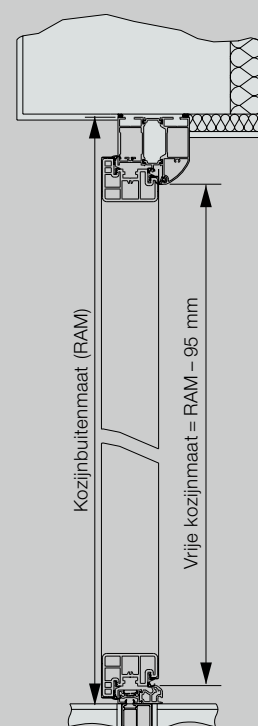

Verticale snede deur