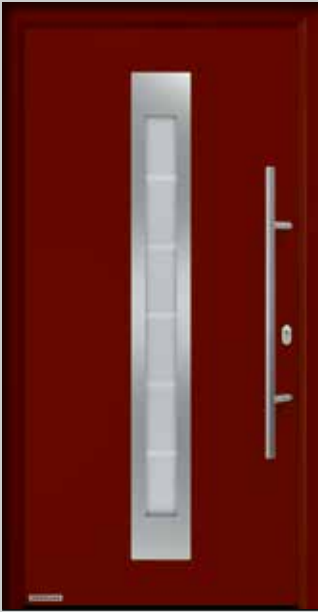

▼ **Thermo65 Motief 010** in Decograin Titan Metallic CH 703, naar buiten openend (optioneel), met zijdelen

► **Thermo65 Motief 820S** in Decograin Dark Oak, met zijdelen

Design met doorkijk

Motief 700B

Kleurvoorkeur Decograin Titan Metallic CH 703, roestvrijstalen handgreep HB 38-2, beglazing gezandstraald met 7 heldere stroken