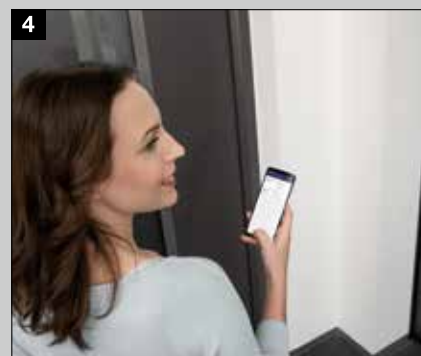

4 Automatisch slot met elektromotor en opening via Bluetooth ■ NIEUW

(voor Thermo65)

U sluit uw voordeur nog comfortabeler met Bluetooth via uw smartphone. Via de gebruiksvriendelijke Hörmann BlueSecur-app opent en sluit u stalen/aluminium Thermo65-voordeuren met optioneel automatisch slot met openen via Bluetooth.

Elektrische deuropener (voor Thermo65 en Thermo46, zonder afbeelding)

Dankzij de elektrische dagschoot kunt u uw deur gemakkelijk openen met een schakelaar in de woning.

Reedcontact (voor Thermo65 en Thermo46) en grendelschakelcontact (voor Thermo65, zonder afbeeldingen)

Voor aansluiting op de woningtechniek of alarminstallatie en beoordeling of de deur gesloten (reedcontact) resp. vergrendeld (grendelschakelcontact) is.

Waterdorpel (voor Thermo65 en Thermo46, zonder afbeelding)

Gelijktijdig beschermend en optisch aantrekkelijk: de waterdorpel in verkeerswit, RAL 9016 of in roestvrij staal, voor de afvoer van slagregen, kan eenvoudig achteraf worden gemonteerd.

Neerdalende vloerafdichting (voor Thermo65 en Thermo46, zonder afbeelding)

Deze optionele uitrusting is de beste oplossing voor de afdichting van voordeuren zonder drempel, die wordt toegepast voor barrièrevrije ingangen.