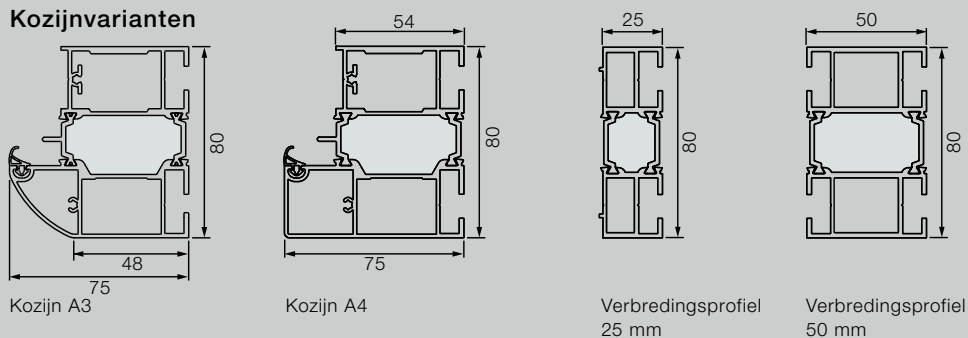

Standaardmaten Thermo65

Kozijnbuitenmaat (bestelmaat)	Vrije metselwerkmaat	Vrije kozijnmaat
1000 × 2100	1020 × 2110	850 × 2005
1100 × 2100	1120 × 2110	950 × 2005

Standaardmaten Thermo46

Kozijnbuitenmaat (bestelmaat)	Vrije metselwerkmaat	Vrije kozijnmaat
1000 × 2100	1020 × 2110	872 × 2016
1100 × 2100	1120 × 2110	972 × 2016

Niet-standaardmaten Thermo65 / Thermo46

Motieven	Kozijnbuitenmaat (bestelmaat)
200	875 – 1100 × 1990 – 2186
010, 020, 030, 040, 600, 700, 750, 800, 810	700 – 1250 × 1875 – 2250
015, 025, 515	875 – 1250 × 1875 – 2250
100, 400, 410, 430	875 – 1100 × 1875 – 2186
820, 850, 900	800 – 1250 × 1875 – 2250

Thermo65

Kozijnvarianten

Horizontale snede deur