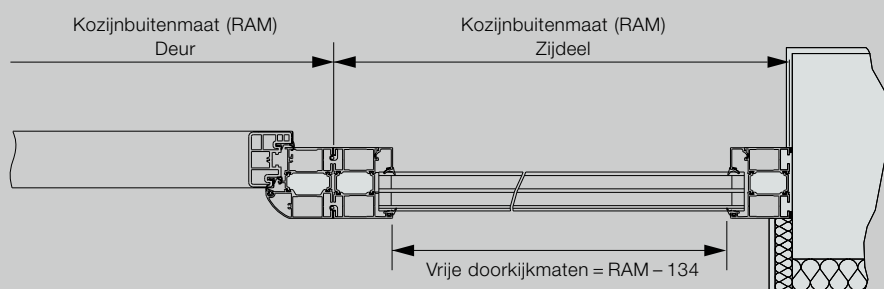

Thermo65

Kozijnvarianten

Horizontale snede deur

Verticale snede deur

Horizontale snede zijdeel

Zijdelen standaardmaten
Thermo65 / Thermo46

Uitvoering	Kozijnbuitenmaat (bestelmaat)
Thermo 65 / 46	400 × 2100

Zijdelen niet-standaardmaten
Thermo65 / Thermo46