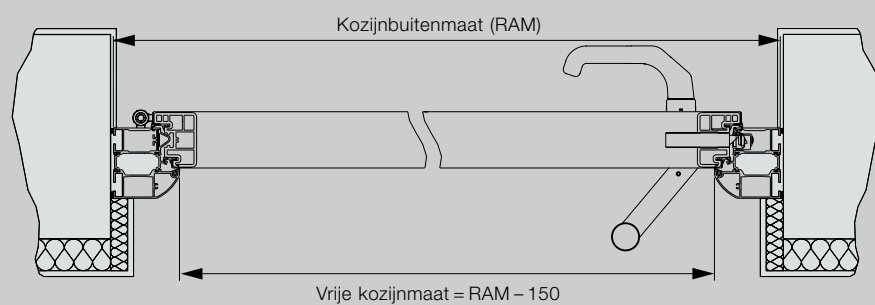

Standaardmaten Thermo65

Kozijnbuitenmaat (bestelmaat)	Vrije metselwerkmaat	Vrije kozijnmaat
1000 × 2100	1020 × 2110	850 × 2005
1100 × 2100	1120 × 2110	950 × 2005

Standaardmaten Thermo46

Kozijnbuitenmaat (bestelmaat)	Vrije metselwerkmaat	Vrije kozijnmaat
1000 × 2100	1020 × 2110	872 × 2016
1100 × 2100	1120 × 2110	972 × 2016

Niet-standaardmaten Thermo65 / Thermo46

Motieven	Kozijnbuitenmaat (bestelmaat)
200	875 – 1100 × 1990 – 2186
010, 020, 030, 040, 600, 700, 750, 800, 810	700 – 1250 × 1875 – 2250
015, 025, 515	875 – 1250 × 1875 – 2250
100, 400, 410, 430	875 – 1100 × 1875 – 2186
820, 850, 900	800 – 1250 × 1875 – 2250

Thermo65

Kozijnvarianten

Horizontale snede deur

Verticale snede deur

Horizontale snede zijdeel