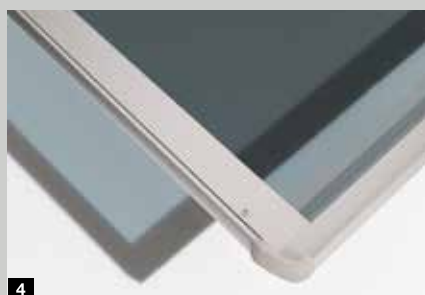

4

4 Smoke Blue (E)
19% lichtdoorlatend, 0% UV-doorlatend