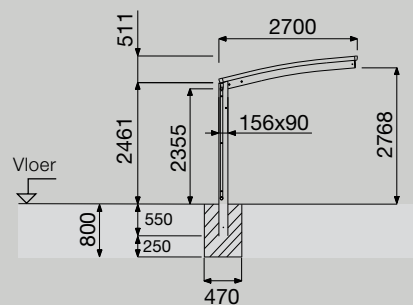

Type HCP 10 carport  
 Diepte: 5100 mm  
 Breedte: 2700 mm

Technische doorsnede zijkant

Type HCP 20 carport / terrasoverkapping  
 Diepte: 5100 mm  
 Breedte: 3500 mm

Technische doorsnede zijkant

Type HCP 40 bikeport  
 Diepte: 2900 mm  
 Breedte: 2100 mm

M-systeem  
Diepte: 5100 mm  
Breedte: 5400 mm

Y-systeem  
Diepte: 5100 mm  
Breedte: 5400 mm

J-systeem  
Diepte: 10100 mm  
Breedte: 2700 mm