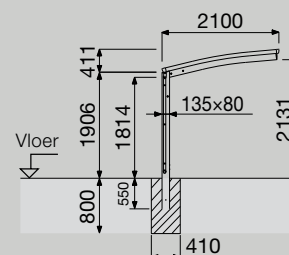

Type HCP 10 carport  
 Diepte: 5100 mm  
 Breedte: 2700 mm

Technische doorsnede zijkant

Type HCP 20 carport / terrasoverkapping  
 Diepte: 5100 mm  
 Breedte: 3500 mm

Technische doorsnede zijkant

Type HCP 40 bikeport  
 Diepte: 2900 mm  
 Breedte: 2100 mm

Technische doorsnede zijkant

Technische doorsnede voorzijde

Technische doorsnede voorzijde

Technische doorsnede voorzijde

Maten in mm.

Varianten type HCP 10

Modulair design: twee enkelvoudige units kunnen met elkaar verbonden worden als M-, Y- of J-systeem.

M-systeem  
Diepte: 5100 mm  
Breedte: 5400 mm

Y-systeem  
Diepte: 5100 mm  
Breedte: 5400 mm

J-systeem  
Diepte: 10100 mm  
Breedte: 2700 mm