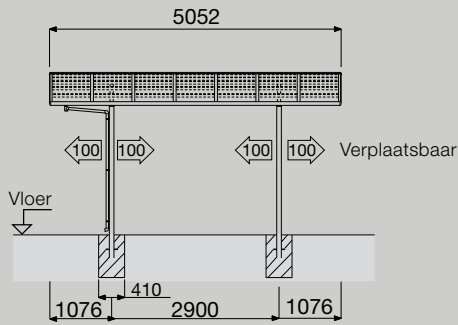

Type HCP 10 carport  
 Diepte: 5100 mm  
 Breedte: 2700 mm

Technische doorsnede zijkant

Type HCP 20 carport / terrasoverkapping  
 Diepte: 5100 mm  
 Breedte: 3500 mm

Technische doorsnede zijkant

Type HCP 40 bikeport  
 Diepte: 2900 mm  
 Breedte: 2100 mm

Technische doorsnede zijkant

Technische doorsnede voorzijde

Technische doorsnede voorzijde

Technische doorsnede voorzijde

Maten in mm.

Varianten type HCP 10

Modulair design: twee enkelvoudige units kunnen met elkaar verbonden worden als M-, Y- of J-systeem.

M-systeem  
Diepte: 5100 mm  
Breedte: 5400 mm

Y-systeem  
Diepte: 5100 mm  
Breedte: 5400 mm

J-systeem  
Diepte: 10100 mm  
Breedte: 2700 mm