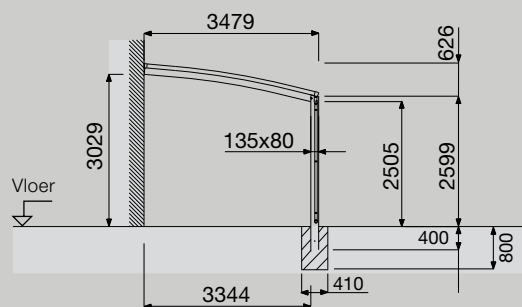

Type HCP 10 carport  
 Diepte: 5100 mm  
 Breedte: 2700 mm

Technische doorsnede zijkant

Type HCP 20 carport / terrasoverkapping  
 Diepte: 5100 mm  
 Breedte: 3500 mm

Technische doorsnede zijkant

Type HCP 40 bikeport  
 Diepte: 2900 mm  
 Breedte: 2100 mm

Technische doorsnede zijkant

Technische doorsnede voorzijde

Technische doorsnede voorzijde

Technische doorsnede voorzijde

Maten in mm.

Varianten type HCP 10

Modulair design: twee enkelvoudige units kunnen met elkaar verbonden worden als M-, Y- of J-systeem.

M-systeem  
Diepte: 5100 mm  
Breedte: 5400 mm

Y-systeem  
Diepte: 5100 mm  
Breedte: 5400 mm

J-systeem  
Diepte: 10100 mm  
Breedte: 2700 mm