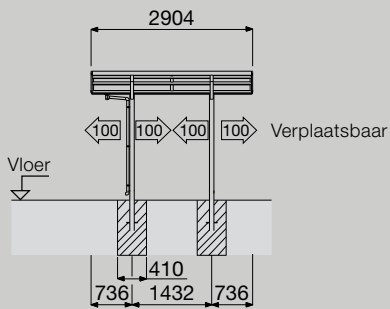

Type HCP 10 carport  
 Diepte: 5100 mm  
 Breedte: 2700 mm

Technische doorsnede zijkant

Type HCP 20 carport / terrasoverkapping  
 Diepte: 5100 mm  
 Breedte: 3500 mm

Technische doorsnede zijkant

Type HCP 40 bikeport  
 Diepte: 2900 mm  
 Breedte: 2100 mm

Technische doorsnede zijkant

Technische doorsnede voorzijde

Technische doorsnede voorzijde

Technische doorsnede voorzijde

Maten in mm.

Varianten type HCP 10

Modulair design: twee enkelvoudige units kunnen met elkaar verbonden worden als M-, Y- of J-systeem.

M-systeem  
Diepte: 5100 mm  
Breedte: 5400 mm

Y-systeem  
Diepte: 5100 mm  
Breedte: 5400 mm

J-systeem  
Diepte: 10100 mm  
Breedte: 2700 mm