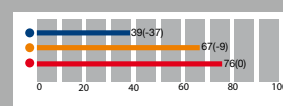

Jarenlang betrouwbaar

Prachtig van design

Door het slanke frame, met een gering aantal steunpijlers verbonden met de gewelfde dakconstructie, verkrijgt het geheel een prachtig design. Hierdoor passen deze carport- en overkappingsystemen perfect bij elke bouwstijl.

Frame uit geanodiseerd aluminium

Van alle metalen bezit aluminium de beste sterktegewichtverhouding. Het kan sterker dan zacht staal gemaakt worden maar weegt ongeveer twee derde minder.

Onderhoudsvrij

Krassen en slijtage veroorzaakt door productie, behandeling, montage, veelvuldige reiniging van het oppervlak en dagelijks gebruik zijn nagenoeg onbestaande. Meestal volstaat afspoelen of reinigen met zachte zeep en water om het oorspronkelijk aanzicht van een geanodiseerd oppervlak te herstellen. Bij meer hardnekkige vuilafzetting kunnen licht schurende reinigingsmiddelen gebruikt worden.

Dakgootsysteem

Naadloos dakgootsysteem dat gemakkelijk gereinigd kan worden bij verstopping door bladeren of puin.

Temperatuurverschillen voor standaard autocomponenten

Interieurruimte

Stuurwiel

Autozetel

Dashboard

- Onder warmtewerende polycarbonaatbeglazing (Smoke Blue)
- Onder normale polycarbonaatbeglazing (Smoke White)
- Direct zonlicht

Gemeten op een warme zomerdag (31° - 35°C) rond 14.00 uur.