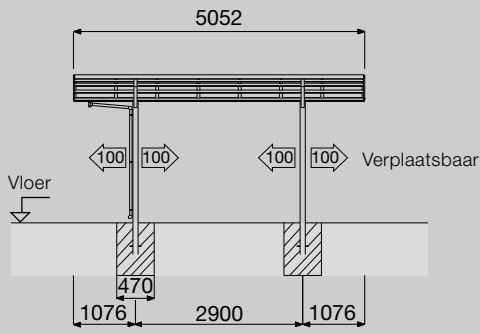

Type HCP 10 carport  
 Diepte: 5100 mm  
 Breedte: 2700 mm

Technische doorsnede zijkant

Type HCP 20 carport / terrasoverkapping  
 Diepte: 5100 mm  
 Breedte: 3500 mm

Technische doorsnede zijkant

Type HCP 40 bikeport  
 Diepte: 2900 mm  
 Breedte: 2100 mm

Technische doorsnede zijkant

Technische doorsnede voorzijde

Technische doorsnede voorzijde

Technische doorsnede voorzijde

Maten in mm.

Varianten type HCP 10

Modulair design: twee enkelvoudige units kunnen met elkaar verbonden worden als M-, Y- of J-systeem.

M-systeem  
Diepte: 5100 mm  
Breedte: 5400 mm

Y-systeem  
Diepte: 5100 mm  
Breedte: 5400 mm

J-systeem  
Diepte: 10100 mm  
Breedte: 2700 mm