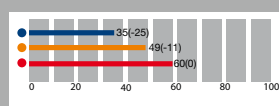

Jarenlang betrouwbaar

Prachtig van design

Door het slanke frame, met een gering aantal steunpijlers verbonden met de gewelfde dakconstructie, verkrijgt het geheel een prachtig design. Hierdoor passen deze carport- en overkappingsystemen perfect bij elke bouwstijl.

Frame uit geanodiseerd aluminium

Van alle metalen bezit aluminium de beste sterktegewichtverhouding. Het kan sterker dan zacht staal gemaakt worden maar weegt ongeveer twee derde minder.

Onderhoudsvrij

Krassen en slijtage veroorzaakt door productie, behandeling, montage, veelvuldige reiniging van het oppervlak en dagelijks gebruik zijn nagenoeg onbestaande. Meestal volstaat afspoelen of reinigen met zachte zeep en water om het oorspronkelijk aanzicht van een geanodiseerd oppervlak te herstellen. Bij meer hardnekkige vuilafzetting kunnen licht schurende reinigingsmiddelen gebruikt worden.

Dakgootsysteem

Naadloos dakgootsysteem dat gemakkelijk gereinigd kan worden bij verstopping door bladeren of puin.

Temperatuurverschillen voor standaard autocomponenten

Interieurruimte

Stuurwiel

Autozetel

Dashboard

- Onder warmtewerende polycarbonaatbeglazing (Smoke Blue)
- Onder normale polycarbonaatbeglazing (Smoke White)
- Direct zonlicht

Gemeten op een warme zomerdag (31° - 35°C) rond 14.00 uur.